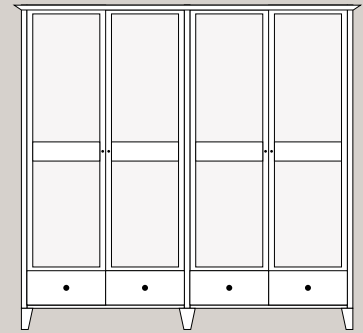

		Dissario Basic			Dissario Pro			Dissario Cult		
										
		KEB/RB 1.665,- €	KB/NB 2.664,- €	Eiche 1.998,- €	KEB/RB 1.805,- €	KB/NB 2.888,- €	Eiche 2.166,- €	KEB/RB 1.954,- €	KB/NB 3.126,- €	Eiche 2.345,- €
Maße	Höhe/Breite/Tiefe	H 140 / B 84 / T 40			H 140 / B 84 / T 40			H 140 / B 84 / T 40		
Füße		Alu-Füße 63,- €			Alu-Füße 63,- €			Alu-Füße 63,- €		
Ausführung	Schrank: Kern-, Rotbuche, Kirschbaum, Nussbaum oder Eiche massiv Schubladen: Kern-, Rotbuche, Kirschbaum, Nussbaum oder Eiche massiv Türfüllung: geätztes Glas; Boden: Stäbchenplatte mit Massivholzanleimer, alle anderen Füllungen 10 mm Schichtholz Buche, alle Griffe Aluminium; Füße Standard: Massivholz						Böden für Kommode Stück 55,- €  B 80 Stück 41,- €  B 40			

Holzarten- & Oberflächen-Index siehe Rückseite; Maße: alle ca. Maße in cm

Änderungen vorbehalten

CLASSIC Schränke

Alverano
Due

Alverano
Quattro

	KEB/RB 3.085,- €	KB/NB 4.628,- €	Eiche 3.548,- €	KEB/RB 4.309,- €	KB/NB 6.464,- €	Eiche 4.955,- €
Maße Höhe/Breite/Tiefe	H 220 / B 112 / T 64			H 220 / B 215 / T 64		
Füße	Alu-Füße 166,- €			Alu-Füße 207,- €		
Ausführung	<p>Korpus: Kern-, Rotbuche, Kirschbaum, Nussbaum oder Eiche massiv /Sperrholzplatte; Schubladen: Kern-, Rotbuche, Kirschbaum, Nussbaum oder Eiche massiv; Türfüllung: geätztes Glas; Boden: Stäbchenplatte mit Massivholzanleimer, alle anderen Füllungen 10 mm Schichtholz Buche, alle Griffe Aluminium; Füße Standard: Massivholz</p>					