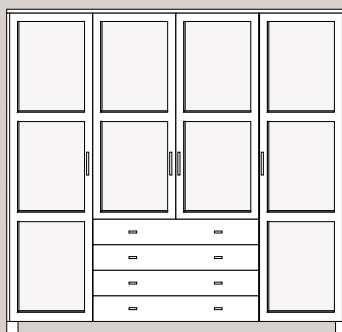

Stück **55,- €**

Boden

Klein

Stück **41,- €**

Coletto

Quattro

	KEB/RB	KB/NB	Eiche
	4.181,- €	6.272,- €	4.808,- €
Maße Höhe/Breite/Tiefe	H 220 / B 206 / T 62		
Füße	Alu-Füße 63,- €		
Ausführung	Korpus: Kern-, Rotbuche, Kirschbaum, Nussbaum oder Eiche massiv/ Sperrholzplatte; Schubladen: Kern-, Rotbuche, Kirschbaum, Nussbaum oder Eiche massiv; Türfüllung: geätztes Glas; Boden: Stäbchenplatte mit Massivholzanleimer, alle anderen Füllungen 10 mm Schichtholz Buche, alle Griffe Aluminium; Füße Standard: Massivholz;		

Coletto

Max

	KEB/RB	KB/NB	Eiche
	5.318,- €	7.977,- €	6.116,- €
Maße Höhe/Breite/Tiefe	H 220 / B 306 / T 62		
Füße	Alu-Füße 63,- €		
Ausführung	Korpus: Kern-, Rotbuche, Kirschbaum, Nussbaum oder Eiche massiv/ Sperrholzplatte; Schubladen: Kern-, Rotbuche, Kirschbaum, Nussbaum oder Eiche massiv; Türfüllung: geätztes Glas; Boden: Stäbchenplatte mit Massivholzanleimer, alle anderen Füllungen 10 mm Schichtholz Buche, alle Griffe Aluminium; Füße Standard: Massivholz;		