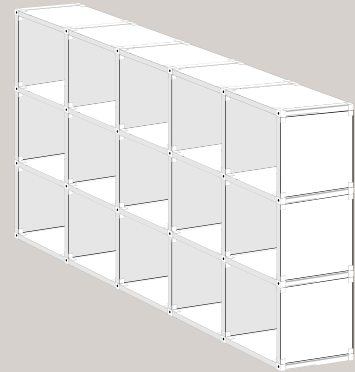

Holzarten- & Oberflächen-Index siehe Rückseite; Maße: alle ca. Maße in cm

Änderungen vorbehalten

WOHNEN Regale & Zubehör

P 3
Regal

K 1
Regal

	Pandomo Beton 1.590,- €	KEB/RB 3.100,- €	KB/NB 3.632,- €	Eiche 3.328,- €
Platte 1 Platte 40x36 cm	Rollen: Satz 120,- €	26,- €	40,- €	32,- €
Maße Höhe/Breite/Tiefe	B 95 / H 95 / T 39		B 200 / H 120 / T 40	
Ausführung	Regal: Pandomo Beton Standardfarben: weiß, grau, anthrazit;		Regal: Kern-, Rotbuche, Kirschbaum, Nussbaum oder Eiche massiv / Stübenplatte;	