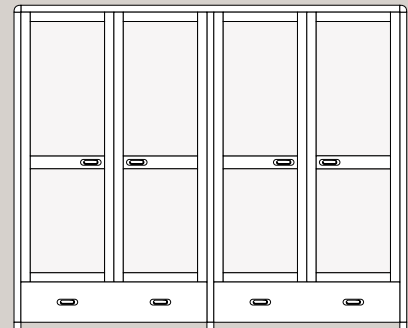

Pasado
Quattro

(mit und ohne
Griffe erhältlich)

	KEB/RB 3.161,- €	KB/NB 4.742,- €	Eiche 3.635,- €	KEB/RB 4.849,- €	KB/NB 7.273,- €	Eiche 5.576,- €
Maße Höhe/Breite/Tiefe	H 215 / B 120 / T 64			H 220 / B 215 / T 64		
Füße	Alu-Füße 76,- €			Alu-Füße 95,- €		
Ausführung	Korpus: Kern-, Rotbuche, Kirschbaum, Nussbaum oder Eiche massiv; Schubladen: Kern-, Rotbuche, Kirschbaum, Nussbaum oder Eiche massiv; Türfüllung: geätztes Glas; Boden: Stäbchenplatte mit Massivholzanleimer, alle anderen Füllungen 10 mm Schichtholz Buche, alle Griffe Edelstahl; Füße Standard: Massivholz; Zubehör: Mittelwand, Böden, Kleiderstangen siehe Alverano