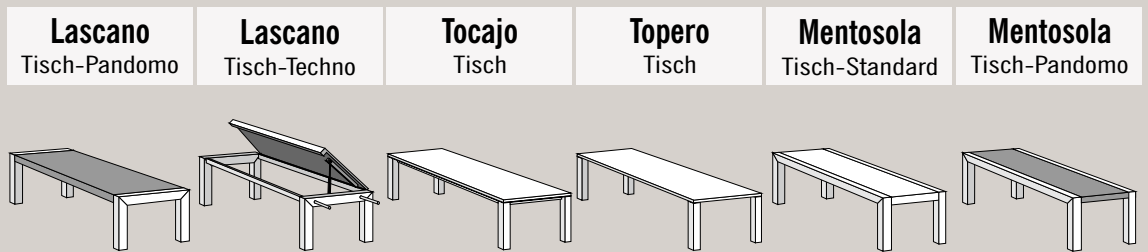

WOHNEN Tische

	Lascano Tisch-Pandomo	Lascano Tisch-Techno	TocaJo Tisch	Topero Tisch	Mentosola Tisch-Standard	Mentosola Tisch-Pandomo
Breite			KEB 1.329,- € EI 1.552,- € KB 1.886,- € NB 1.937,- €	KEB 1.830,- € EI 2.053,- € KB 2.442,- € NB 2.554,- €	KEB 2.050,- € EI 2.272,- € KB 2.829,- € NB 2.940,- €	
80 x 160 cm						
90 x 180 cm			KEB 1.441,- € EI 1.641,- € KB 1.941,- € NB 2.041,- €	KEB 1.908,- € EI 2.127,- € KB 2.554,- € NB 2.665,- €	KEB 2.072,- € EI 2.294,- € KB 2.940,- € NB 3.029,- €	
90 x 200 cm	KEB 2.541,- € EI 2.708,- € KB 2.875,- € NB 2.986,- €	KEB 3.030,- € EI 3.253,- € KB 3.654,- € NB 3.982,- €	KEB 1.463,- € EI 1.675,- € KB 1.986,- € NB 2.086,- €	KEB 1.953,- € EI 2.176,- € KB 2.609,- € NB 2.721,- €	KEB 2.139,- € EI 2.361,- € KB 2.984,- € NB 3.073,- €	KEB 2.463,- € EI 2.575,- € KB 2.641,- € NB 2.641,- €
100 x 200 cm	KEB 2.652,- € EI 2.808,- € KB 3.098,- € NB 3.209,- €	KEB 3.253,- € EI 3.476,- € KB 3.877,- € NB 4.155,- €	KEB 1.508,- € EI 1.730,- € KB 2.097,- € NB 2.176,- €	KEB 2.019,- € EI 2.242,- € KB 2.721,- € NB 2.832,- €	KEB 2.272,- € EI 2.495,- € KB 3.095,- € NB 3.252,- €	KEB 2.597,- € EI 2.708,- € KB 2.875,- € NB 2.875,- €
100 x 220 cm	KEB 2.720,- € EI 2.919,- € KB 3.209,- € NB 3.320,- €	KEB 3.332,- € EI 3.554,- € KB 3.999,- € NB 4.389,- €	KEB 1.619,- € EI 1.842,- € KB 2.208,- € NB 2.287,- €	KEB 2.053,- € EI 2.275,- € KB 2.749,- € NB 2.860,- €	KEB 2.339,- € EI 2.562,- € KB 3.151,- € NB 3.363,- €	KEB 2.664,- € EI 2.886,- € KB 3.042,- € NB 3.042,- €
100 x 240 cm	KEB 2.831,- € EI 3.030,- € KB 3.320,- € NB 3.431,- €	KEB 3.443,- € EI 3.666,- € KB 4.111,- € NB 4.500,- €	KEB 1.730,- € EI 1.953,- € KB 2.319,- € NB 2.398,- €	KEB 2.164,- € EI 2.387,- € KB 2.860,- € NB 2.972,- €	KEB 2.451,- € EI 2.673,- € KB 3.282,- € NB 3.474,- €	KEB 2.775,- € EI 2.998,- € KB 3.153,- € NB 3.153,- €
Tischhöhe	Standard 76 cm					
Tischfüße	Massiv 12 x 12 cm	12 x 12 cm	10 x 10 cm	10 x 10 cm	8 x 8 cm	8 x 8 cm
Alu-Füße-Aufpreis	179,- €	179,- €	179,- €	-	179,- €	179,- €
Extra	Tischplatte in Pandomo-Beton	Funktionstisch mit Ansteckplatten 2x40 cm	Tischplatte massiv	Tischplatte massiv	Tischplatte massiv	Tischplatte in Pandomo-Beton

Holzarten- & Oberflächen-Index siehe Rückseite; Maße: Alles ca.-Maße in cm; Sondermaße: Aufpreis 15% auf das nächste kleinere Maß;

Änderungen vorbehalten