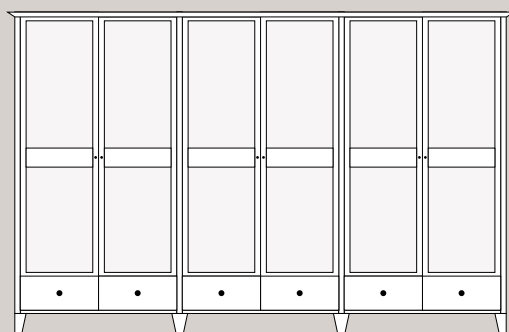

Holzarten- & Oberflächen-Index siehe Rückseite; Maße: alle ca. Maße in cm

Änderungen vorbehalten

CLASSIC Schränke

Alverano
Due

Alverano
Quattro

	KEB/RB 3.085,- €	KB/NB 4.628,- €	Eiche 3.548,- €	KEB/RB 4.309,- €	KB/NB 6.464,- €	Eiche 4.955,- €
Maße Höhe/Breite/Tiefe	H 220 / B 112 / T 64			H 220 / B 215 / T 64		
Füße	Alu-Füße 166,- €			Alu-Füße 207,- €		
Ausführung	<p>Korpus: Kern-, Rotbuche, Kirschbaum, Nussbaum oder Eiche massiv /Sperrholzplatte; Schubladen: Kern-, Rotbuche, Kirschbaum, Nussbaum oder Eiche massiv; Türfüllung: geätztes Glas; Boden: Stäbchenplatte mit Massivholzanleimer, alle anderen Füllungen 10 mm Schichtholz Buche, alle Griffe Aluminium; Füße Standard: Massivholz</p>					

Pasado
Due

(mit und ohne
Griffe erhältlich)

Pasado
Quattro

(mit und ohne
Griffe erhältlich)

	KEB/RB 3.161,- €	KB/NB 4.742,- €	Eiche 3.635,- €	KEB/RB 4.849,- €	KB/NB 7.273,- €	Eiche 5.576,- €
Maße Höhe/Breite/Tiefe	H 215 / B 120 / T 64			H 220 / B 215 / T 64		
Füße	Alu-Füße 76,- €			Alu-Füße 95,- €		
Ausführung	<p>Korpus: Kern-, Rotbuche, Kirschbaum, Nussbaum oder Eiche massiv; Schubladen: Kern-, Rotbuche, Kirschbaum, Nussbaum oder Eiche massiv; Türfüllung: geätztes Glas; Boden: Stäbchenplatte mit Massivholzanleimer, alle anderen Füllungen 10 mm Schichtholz Buche, alle Griffe Edelstahl; Füße Standard: Massivholz; Zubehör: Mittelwand, Böden, Kleiderstangen siehe Alverano</p>					

Alverano

Sei

	KEB/RB	KB/NB	Eiche
	5.486,- €	8.229,- €	6.309,- €
Maße Höhe/Breite/Tiefe	H 220 / B 318 / T 64		
Füße	Alu-Füße 249,- €		
Ausführung	Korpus: Kern-, Rotbuche, Kirschbaum, Nussbaum oder Eiche massiv Schubladen: Kern-, Rotbuche, Kirschbaum, Nussbaum oder Eiche massiv Türfüllung: geätztes Glas; Boden: Stäbchenplatte mit Massivholzanleimer, alle anderen Füllungen 10 mm Schichtholz Buche, alle Griffe Aluminium; Füße Standard: Massivholz		