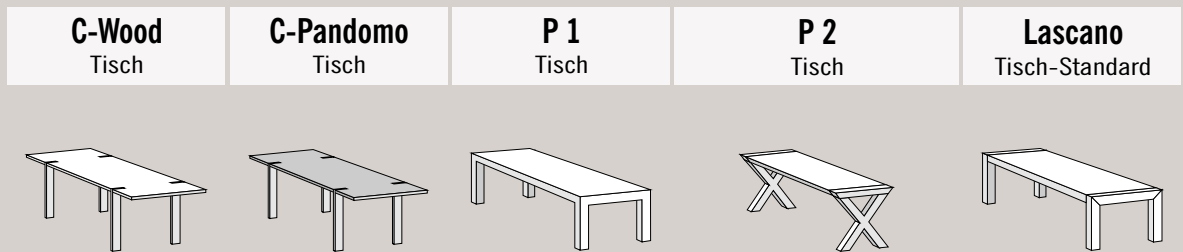

WOHNEN Tische

	C-Wood Tisch	C-Pandomo Tisch	P 1 Tisch	P 2 Tisch	Lascano Tisch-Standard
Breite				Füße Platte	
80 x 160 cm	KEB 1.964,- € EI 2.623,- € KB 2.793,- € NB 2.793,- €	PA 2.520,- €	PA 2.573,- €	KEB KEB 1.520,- € EI EI 1.820,- € NB/KB NB/KB 2.480,- € KEB Pandomo 2.200,- € EI Pandomo 2.350,- € NB Pandomo 2.600,- €	KEB 1.997,- € EI 2.331,- € KB 2.776,- € NB 2.999,- €
90 x 180 cm	KEB 2.069,- € EI 2.770,- € KB 2.951,- € NB 2.951,- €	PA 2.573,- €	PA 2.625,- €	KEB KEB 1.620,- € EI EI 1.940,- € NB/KB NB/KB 2.580,- € KEB Pandomo 2.250,- € EI Pandomo 2.450,- € NB Pandomo 2.700,- €	KEB 2.064,- € EI 2.442,- € KB 2.888,- € NB 3.110,- €
90 x 200 cm	KEB 2.174,- € EI 2.917,- € KB 3.103,- € NB 3.103,- €	PA 2.625,- €	PA 2.678,- €	KEB KEB 1.690,- € EI EI 2.028,- € NB/KB NB/KB 2.680,- € KEB Pandomo 2.350,- € EI Pandomo 2.560,- € NB Pandomo 2.800,- €	KEB 2.176,- € EI 2.510,- € KB 2.955,- € NB 3.221,- €
100 x 200 cm	KEB 2.279,- € EI 3.064,- € KB 3.260,- € NB 3.260,- €	PA 2.793,- €	PA 2.783,- €	KEB KEB 1.790,- € EI EI 2.120,- € NB/KB NB/KB 2.780,- € KEB Pandomo 2.450,- € EI Pandomo 2.660,- € NB Pandomo 3.090,- €	KEB 2.287,- € EI 2.621,- € KB 3.110,- € NB 3.344,- €
100 x 220 cm	KEB 2.384,- € EI 3.211,- € KB 3.418,- € NB 3.418,- €	PA 2.930,- €	PA 2.888,- €	KEB KEB 1.890,- € EI EI 2.260,- € NB/KB NB/KB 2.880,- € KEB Pandomo 2.650,- € EI Pandomo 2.990,- € NB Pandomo 3.300,- €	KEB 2.375,- € EI 2.709,- € KB 3.177,- € NB 3.400,- €
100 x 240 cm	KEB 2.489,- € EI 3.358,- € KB 3.575,- € NB 3.575,- €	PA 3.024,- €	PA 2.993,- €	KEB KEB 1.990,- € EI EI 2.580,- € NB/KB NB/KB 3.090,- € KEB Pandomo 2.950,- € EI Pandomo 3.250,- € NB Pandomo 3.550,- €	KEB 2.486,- € EI 2.820,- € KB 3.289,- € NB 3.511,- €
Tischhöhe	Standard 76 cm				
Tischfüße	10 x 3 cm	10 x 3 cm	8,5 x 8,5 cm	8 x 8 cm	12 x 12 cm
Alu-Füße-Aufpreis	-	-	-	-	179,- €
Extra	Füße Alu oder Chrom	Füße Alu oder Chrom		Füße in KEB, NB, KB, EI	Tischplatte massiv

Holzarten- & Oberflächen-Index siehe Rückseite; Maße: Alles ca.-Maße in cm; Sondermaße: Aufpreis 15% auf das nächste kleinere Maß;

Änderungen vorbehalten