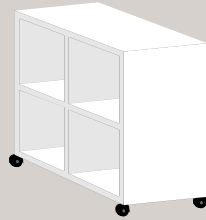

WOHNEN Regale & Zubehör

P 3
Regal