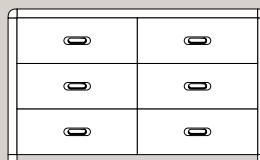

Holzarten- & Oberflächen-Index
siehe Rückseite

*Höhe mit Alu-Füßen

Maße: alle ca. Maße in cm

Änderungen vorbehalten

CLASSIC Kommoden

Aldiamo Kommode

Pasado Basic

(mit und ohne
Griffe erhältlich)

Cuento Basic

(mit und ohne
Griffe erhältlich)

	KEB/RB	KB/NB	Eiche	KEB/RB	KB/NB	Eiche	KEB/RB	KB/NB	Eiche
	2.207,- €	3.531,- €	2.648,- €	2.393,- €	3.829,- €	2.872,- €	2.109,- €	3.374,- €	2.531,- €
Maße (Höhe / Breite / Tiefe)	H 84 / B 132 / T 50			H 90 / B 140 / T 50			H 100 / B 127 / T 51,5		
Füße	Alu-Füße 63,- €			Alu-Füße 76,- €			Alu-Füße 179,- €		
Ausführung	Korpus: Kern-, Rotbuche, Kirschbaum, Nussbaum oder Eiche massiv / Stäbchenplatte; Türanschläge Kommode nur links; Füße Standard Massivholz			Korpus: Kern-, Rotbuche, Kirschbaum, Nussbaum oder Eiche massiv / Stäbchenplatte; Schubladen: Kern-, Rotbuche, Kirschbaum, Nussbaum oder Eiche massiv; alle Griffe Edelstahl; Füße Standard: Massivholz			Korpus: Kern-, Rotbuche, Kirschbaum, Nussbaum oder Eiche massiv / Stäbchenplatte; Schubladen: Kern-, Rotbuche, Kirschbaum, Nussbaum oder Eiche massiv; alle Griffe Aluminium; Füße Standard: Massivholz		