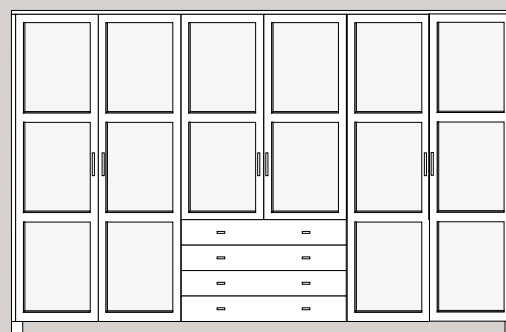

Stück **55,- €**

Boden

Klein

Stück **41,- €**

Coletto

Quattro

	KEB/RB	KB/NB	Eiche
	4.181,- €	6.272,- €	4.808,- €
Maße Höhe/Breite/Tiefe	H 220 / B 206 / T 62		
Füße	Alu-Füße 63,- €		
Ausführung	Korpus: Kern-, Rotbuche, Kirschbaum, Nussbaum oder Eiche massiv/ Sperrholzplatte; Schubladen: Kern-, Rotbuche, Kirschbaum, Nussbaum oder Eiche massiv; Türfüllung: geätztes Glas; Boden: Stäbchenplatte mit Massivholzanleimer, alle anderen Füllungen 10 mm Schichtholz Buche, alle Griffe Aluminium; Füße Standard: Massivholz;		

Coletto

Max

	KEB/RB	KB/NB	Eiche
	5.318,- €	7.977,- €	6.116,- €
Maße Höhe/Breite/Tiefe	H 220 / B 306 / T 62		
Füße	Alu-Füße 63,- €		
Ausführung	Korpus: Kern-, Rotbuche, Kirschbaum, Nussbaum oder Eiche massiv/ Sperrholzplatte; Schubladen: Kern-, Rotbuche, Kirschbaum, Nussbaum oder Eiche massiv; Türfüllung: geätztes Glas; Boden: Stäbchenplatte mit Massivholzanleimer, alle anderen Füllungen 10 mm Schichtholz Buche, alle Griffe Aluminium; Füße Standard: Massivholz;		